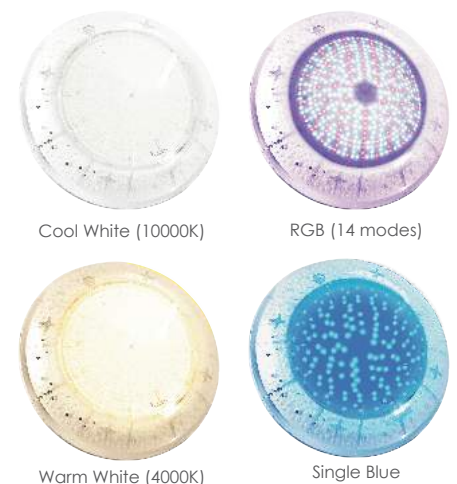

Light Color: